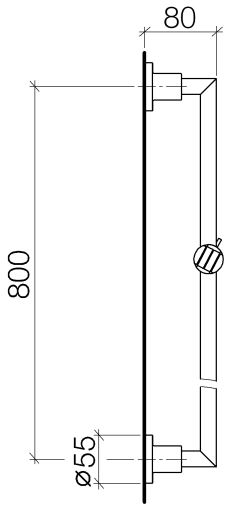

26 701 892

- saillie 88 mm
- rosace Ø 55 mm
- entraxe 800 mm

	Dark Chrome	26 701 892-19
	Chrome	26 701 892-00
	Platine brossé	26 701 892-06
	Platine	26 701 892-08
	Laiton brossé (Or 23cts)	26 701 892-28
	Noir mat	26 701 892-33
	Champagne brossé (Or 22cts)	26 701 892-46
	Champagne (Or 22cts)	26 701 892-47
	Dark Platinum brossé	26 701 892-99

26 701 892

26 701 892

Les pièces pour les  
autres finitions  
peuvent être  
trouvées ici : Chrome